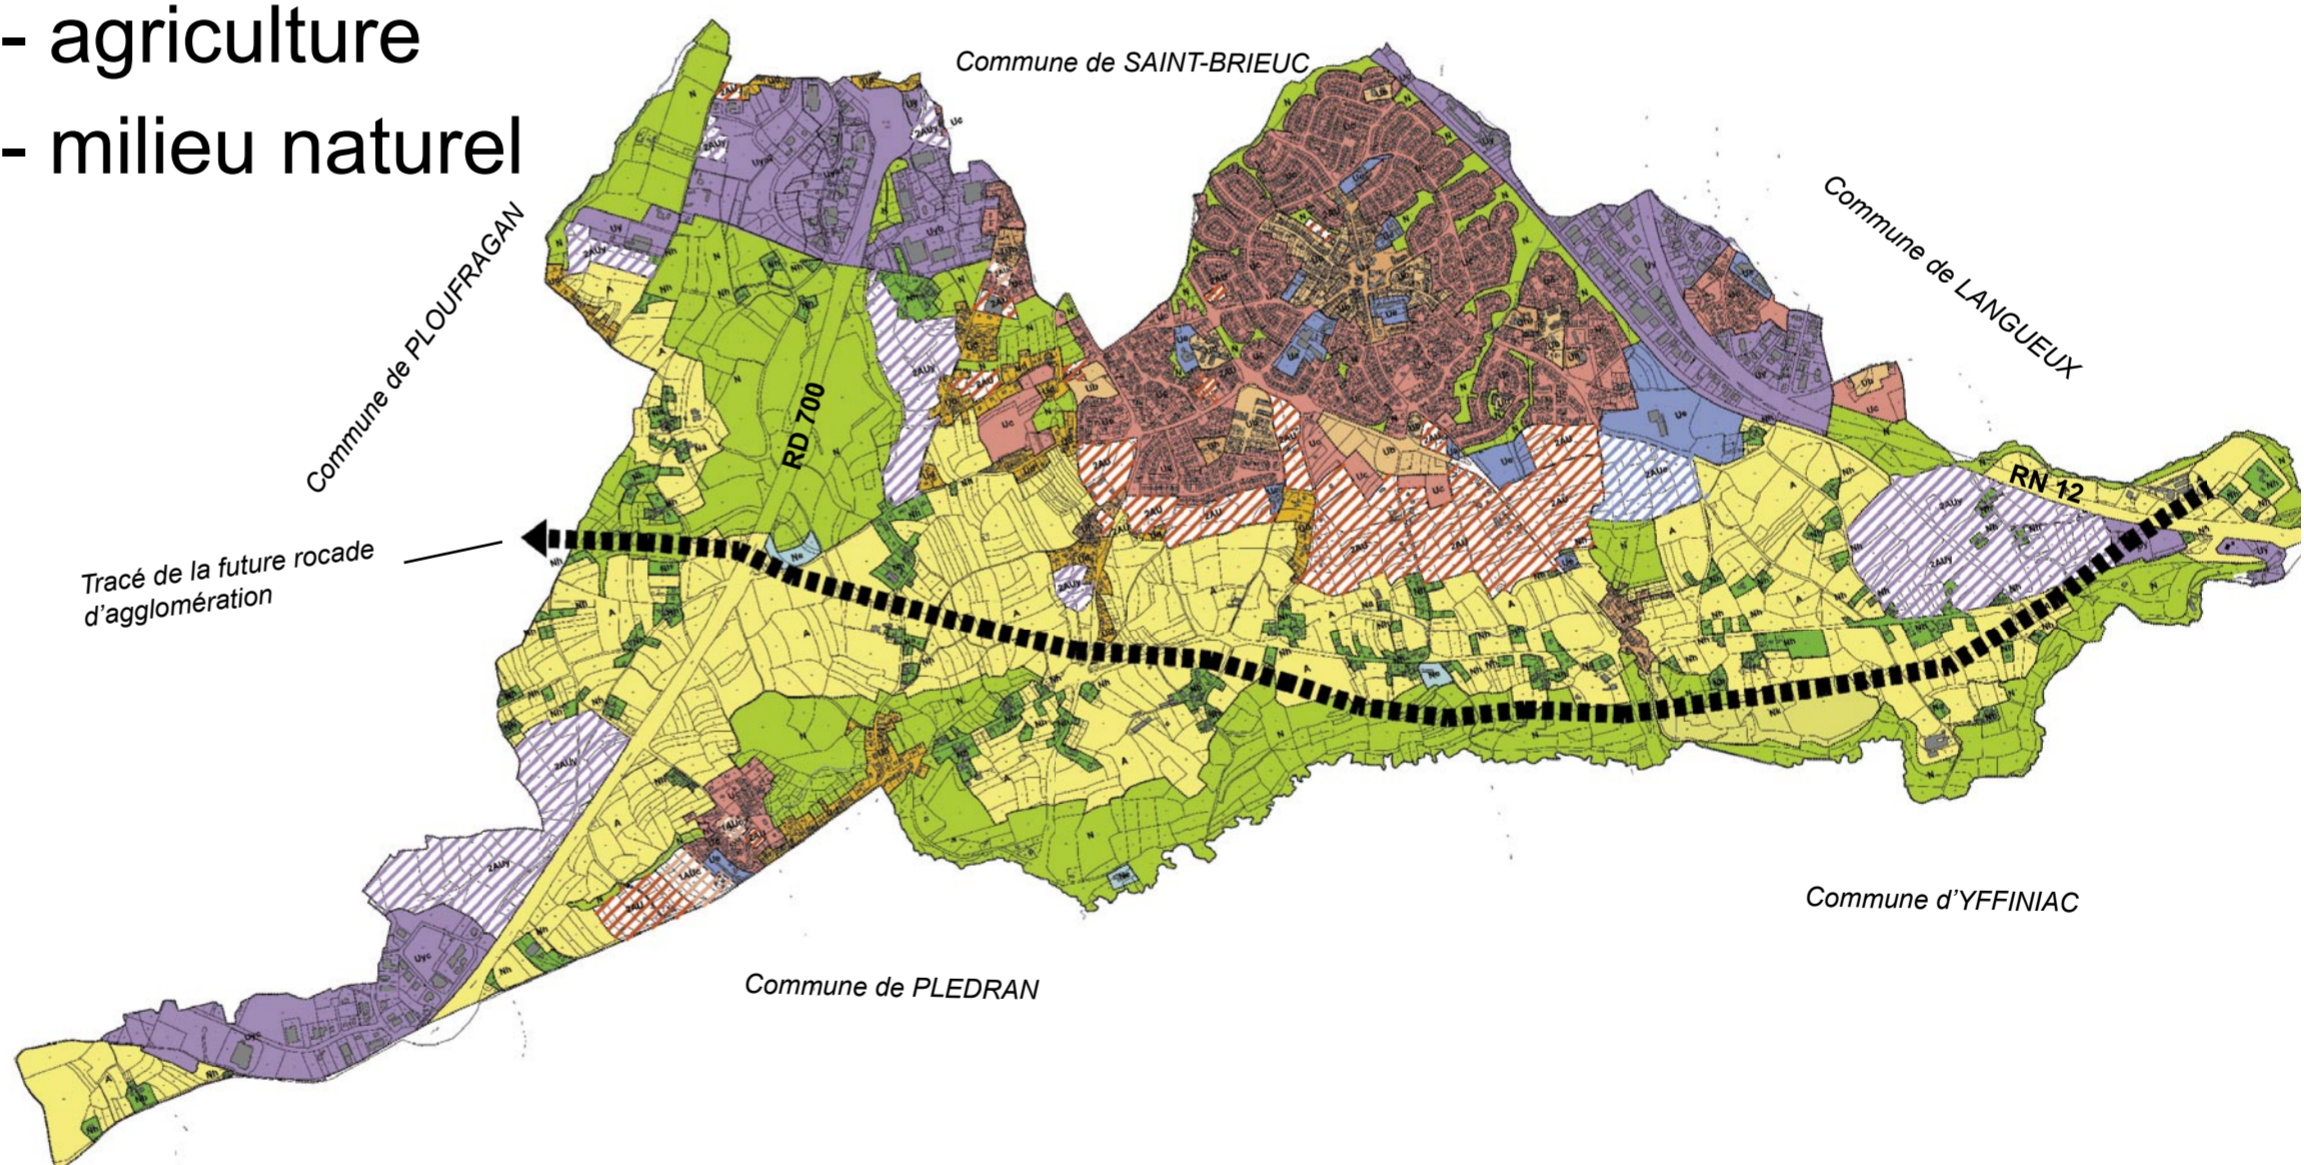

■ QUELS SONT LES DIFFÉRENTS ESPACES IDENTIFIÉS À TRÉGUEUX ?

Le P.L.U. découpe le territoire communal en 4 types d'espaces appelés « ZONES » :

- les **zones urbaines** indiquées par « **U** »
- les **zones à urbaniser** indiquées par « **AU** »
- les **zones agricoles** indiquées par « **A** »
- les **zones naturelles** indiquées par « **N** »

..... sur le plan de zonage du P.L.U.

Chacune de ces zones a **une destination particulière** :

- habitat ou activité économique
- agriculture
- milieu naturel

Pour chaque zone, il est établi un règlement compatible avec sa vocation.