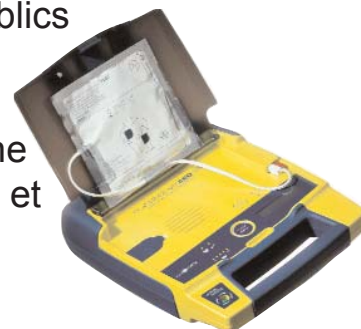

Les défibrillateurs de Trégueux

Utilisation

Des défibrillateurs automatisés sont installés dans les lieux publics de la commune. Ils sont à votre disposition pour secourir les victimes d'arrêt cardiaque.

Pour en utiliser un, ouvrez d'abord l'armoire verte l'abritant. Une alarme se met alors en marche. Sortez ensuite le défibrillateur et fermez l'armoire. L'alarme se coupe.

Ouvrez enfin le défibrillateur (photo ci-contre) et **laissez-vous guider par ses instructions vocales.**