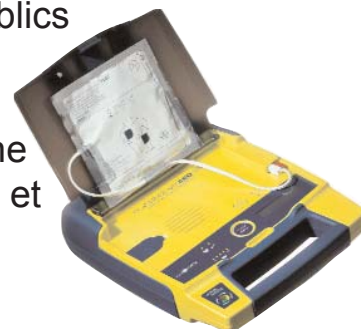

# Les défibrillateurs de Trégueux

## Utilisation

Des défibrillateurs automatisés sont installés dans les lieux publics de la commune. Ils sont à votre disposition pour secourir les victimes d'arrêt cardiaque.

Pour en utiliser un, ouvrez d'abord l'armoire verte l'abritant. Une alarme se met alors en marche. Sortez ensuite le défibrillateur et fermez l'armoire. L'alarme se coupe.

Ouvrez enfin le défibrillateur (photo ci-contre) et **laissez-vous guider par ses instructions vocales.**